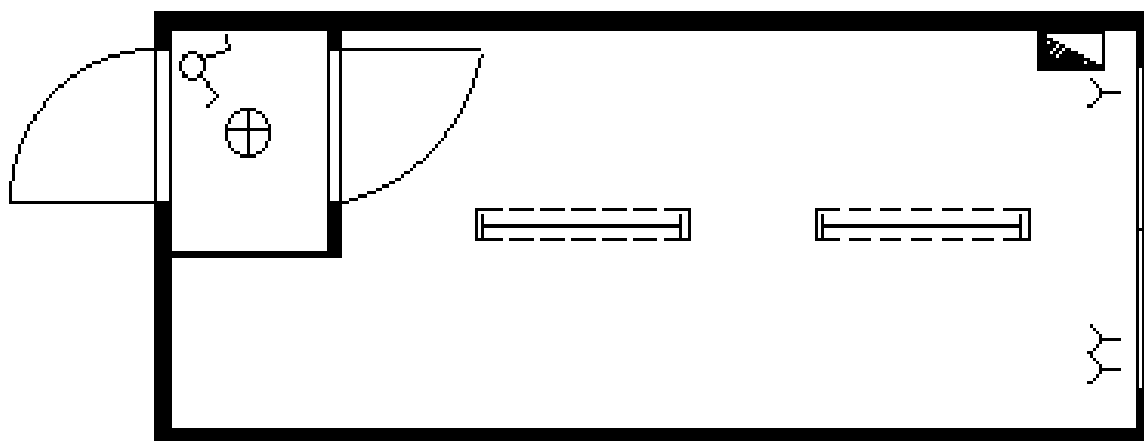

# contaigner

LAGERCONTAINER ■ RAUMMODULE ■ MOBILE TOILETTEN ■ WOHN-SANITÄR-BAU-CONTAINER

## ISO-NORM-CONTAINER C 2 B STANDARD

### C 2B

Standardcontainer Außenmaße: 6058 x 2438 x 2600 oder 2800 mm - Innenhöhe: 2300 mm oder 2500 mm - 2 ISO-Fenster DK 880 x 1335 mm mit Kunststoffrolläden – 1 Stahl-Außentüre 850 x 2000 mm - Innenwände: Holzdekor oder weiß – 1 Windfang mit Holzinnentüre – 3 Steckdosen – 2 Langfeldleuchten - 1 Rundleuchte - 1 Doppel-Lichtschalter – 1 E-Wandheizer 2,0 kW – 1 Fi-Kasten komplett