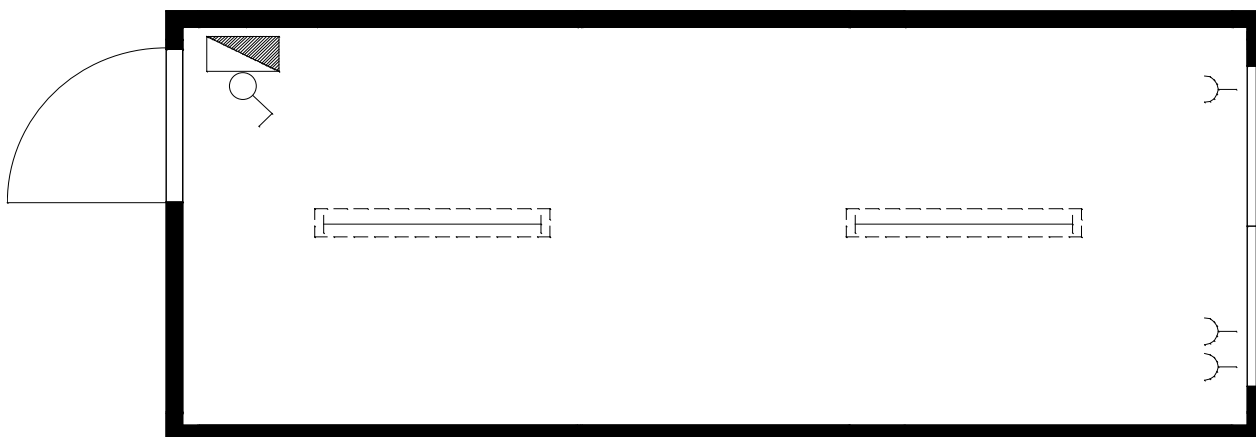

contaigner

LAGERCONTAINER ■ RAUMMODULE ■ MOBILE TOILETTEN ■ WOHN-SANITÄR-BAU-CONTAINER

ISO-NORM-CONTAINER C 1 B STANDARD

C 1B

Standardcontainer Außenmaße: 6058 x 2438 x 2600 oder 2800 mm - Innenhöhe: 2300 mm oder 2500 mm - 2 ISO-Fenster DK 880 x 1335 mm mit Kunststoffrolläden – 1 Stahl-Außentüre 850 x 2000 mm - Innenwände: Holzdekor oder weiß – 3 Steckdosen – 2 Langfeldleuchten - 1 Lichtschalter – 1 E-Wandheizer 2,0 kW – 1 Fi-Kasten komplett